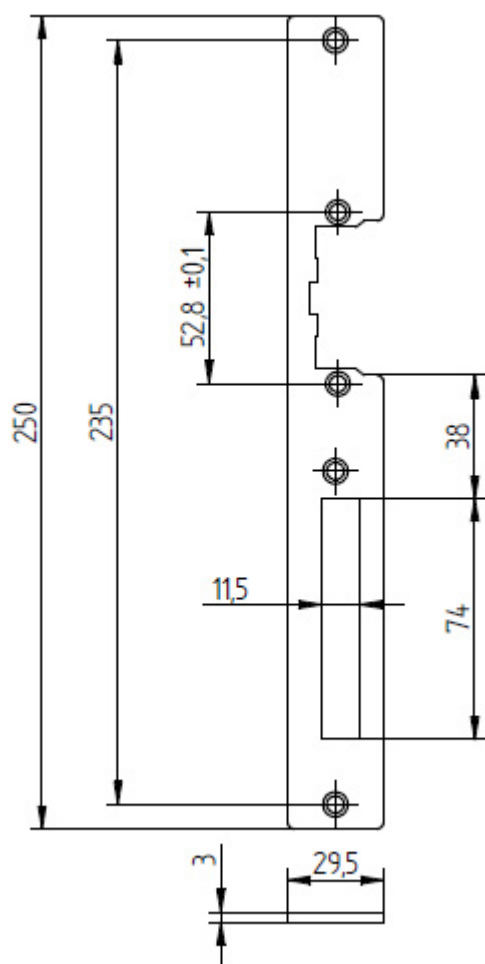

## Opis

Szyld przeznaczony jest głównie do kaset R3/R4 (lewych, prawych i uniwersalnych) jednakże może być stosowany bezpośrednio na ościeżnicę drzwi.

## Dane techniczne

<b>masa:</b>	0,126 kg
<b>długość:</b>	250 mm
<b>szerokość:</b>	28,8 mm
<b>grubość:</b>	3 mm

**Kod produktu: SP2503-C**

Wymiary i zdjęcie